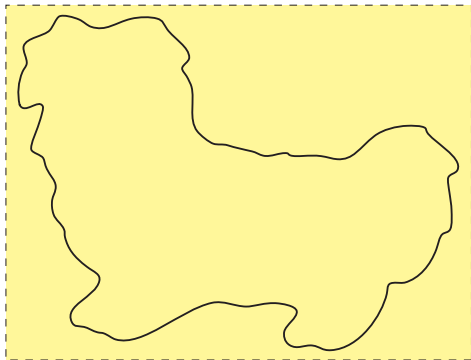

## 犬 型

実線＝切り抜きライン

背景色や絵柄を  
点線（クリーム色部分）まで伸ばす。