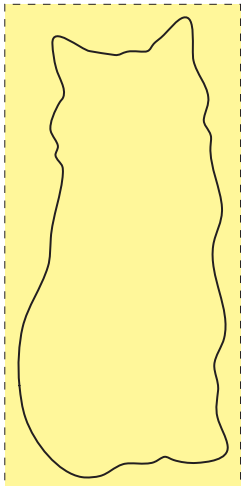

ねこ型

実線＝切り抜きライン

背景色や絵柄を
点線（クリーム色部分）まで伸ばす。