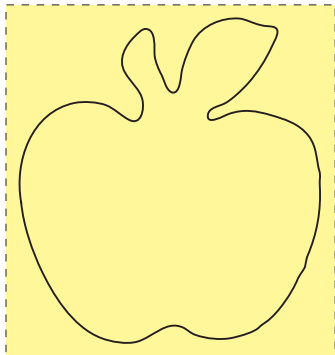

リンゴ型

実線＝切り抜きライン

背景色や絵柄を
点線（クリーム色部分）まで伸ばす。