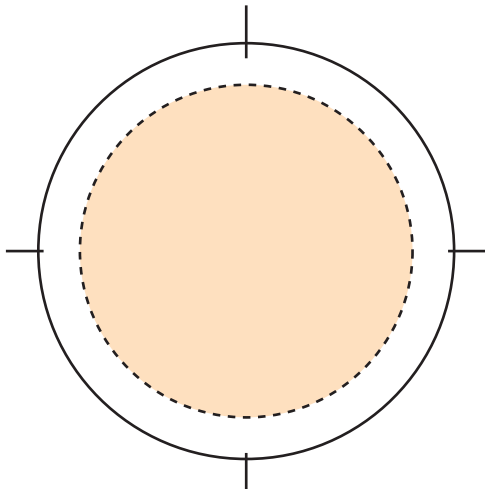

**44mm**  
安全ピン

外枠: 55mm